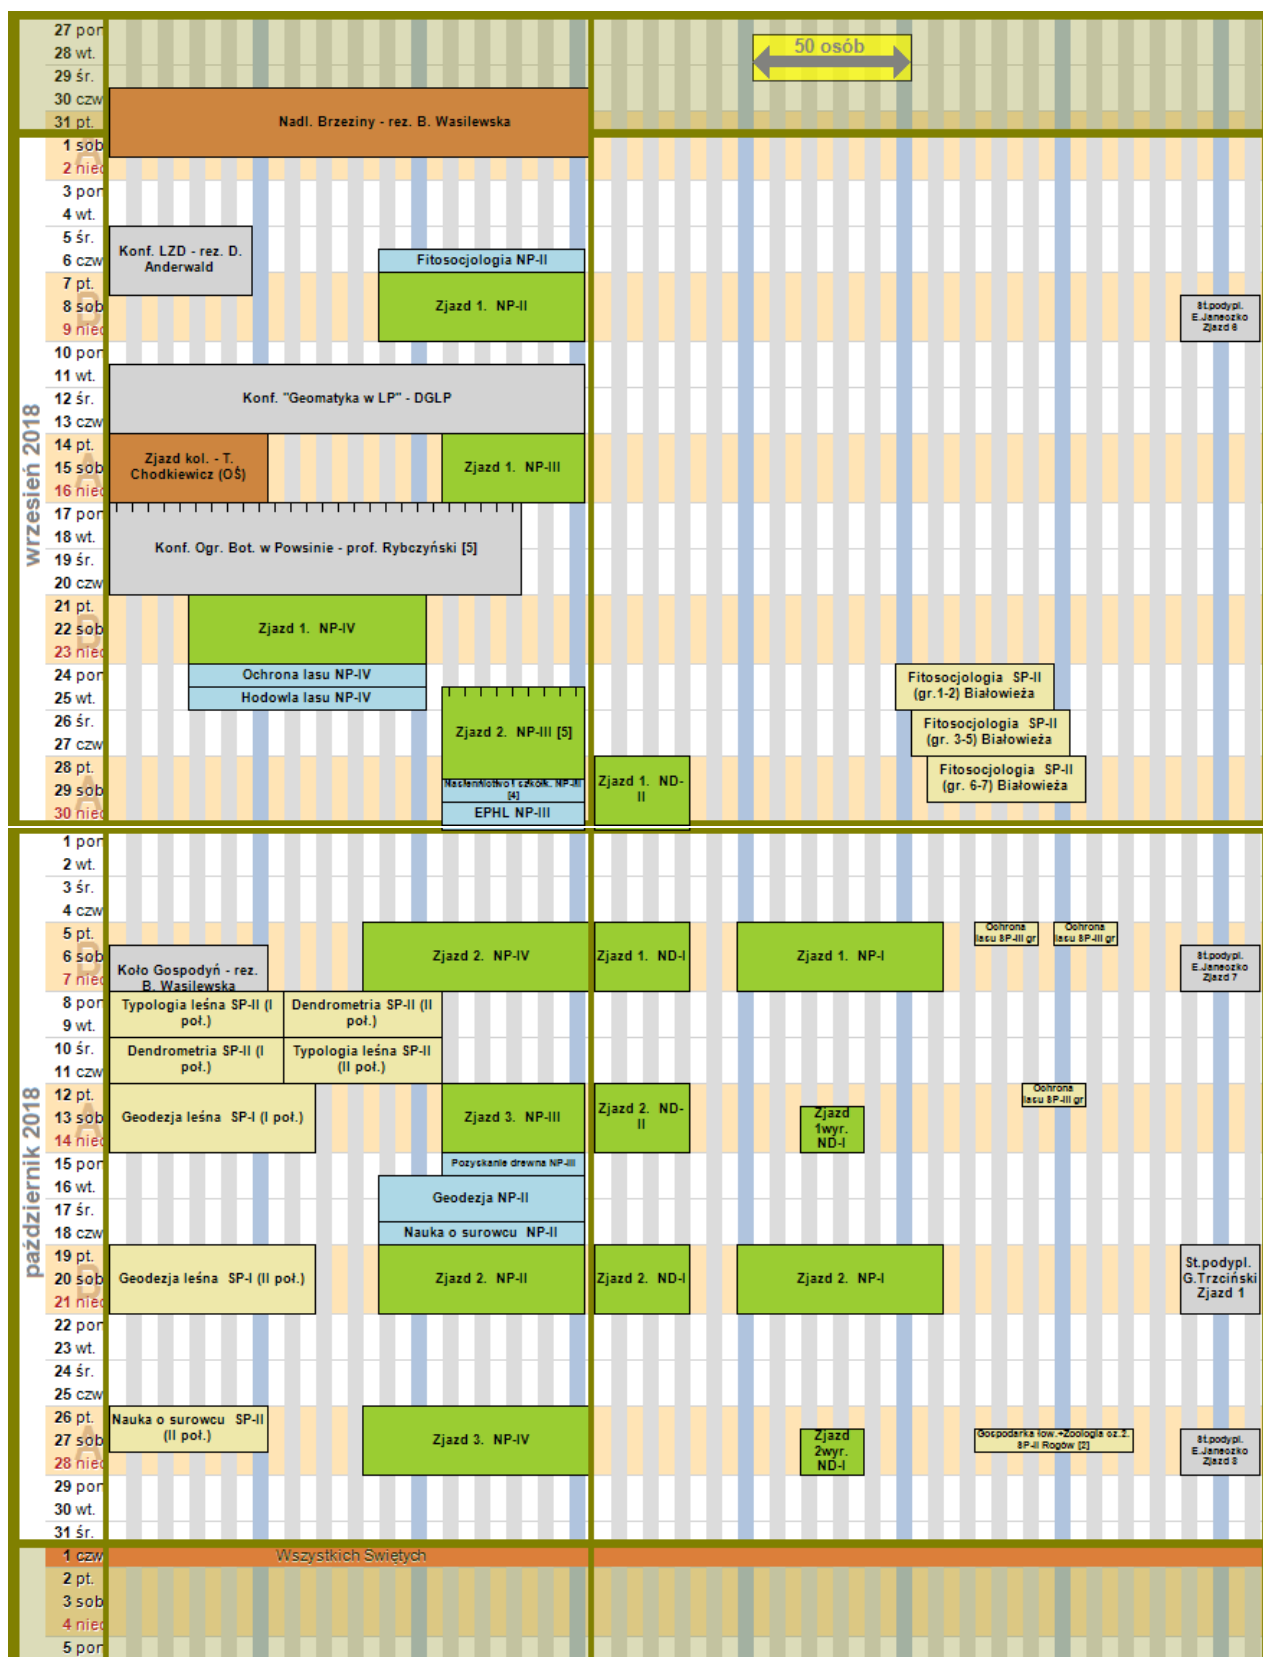

Kalendarz zajęć terenowych i niestacjonarnych: Wrzesień-Październik 2018

.....Zajęcia z noclegiem w DS 'Jodełka' ..... Zajęcia pozostałe.....