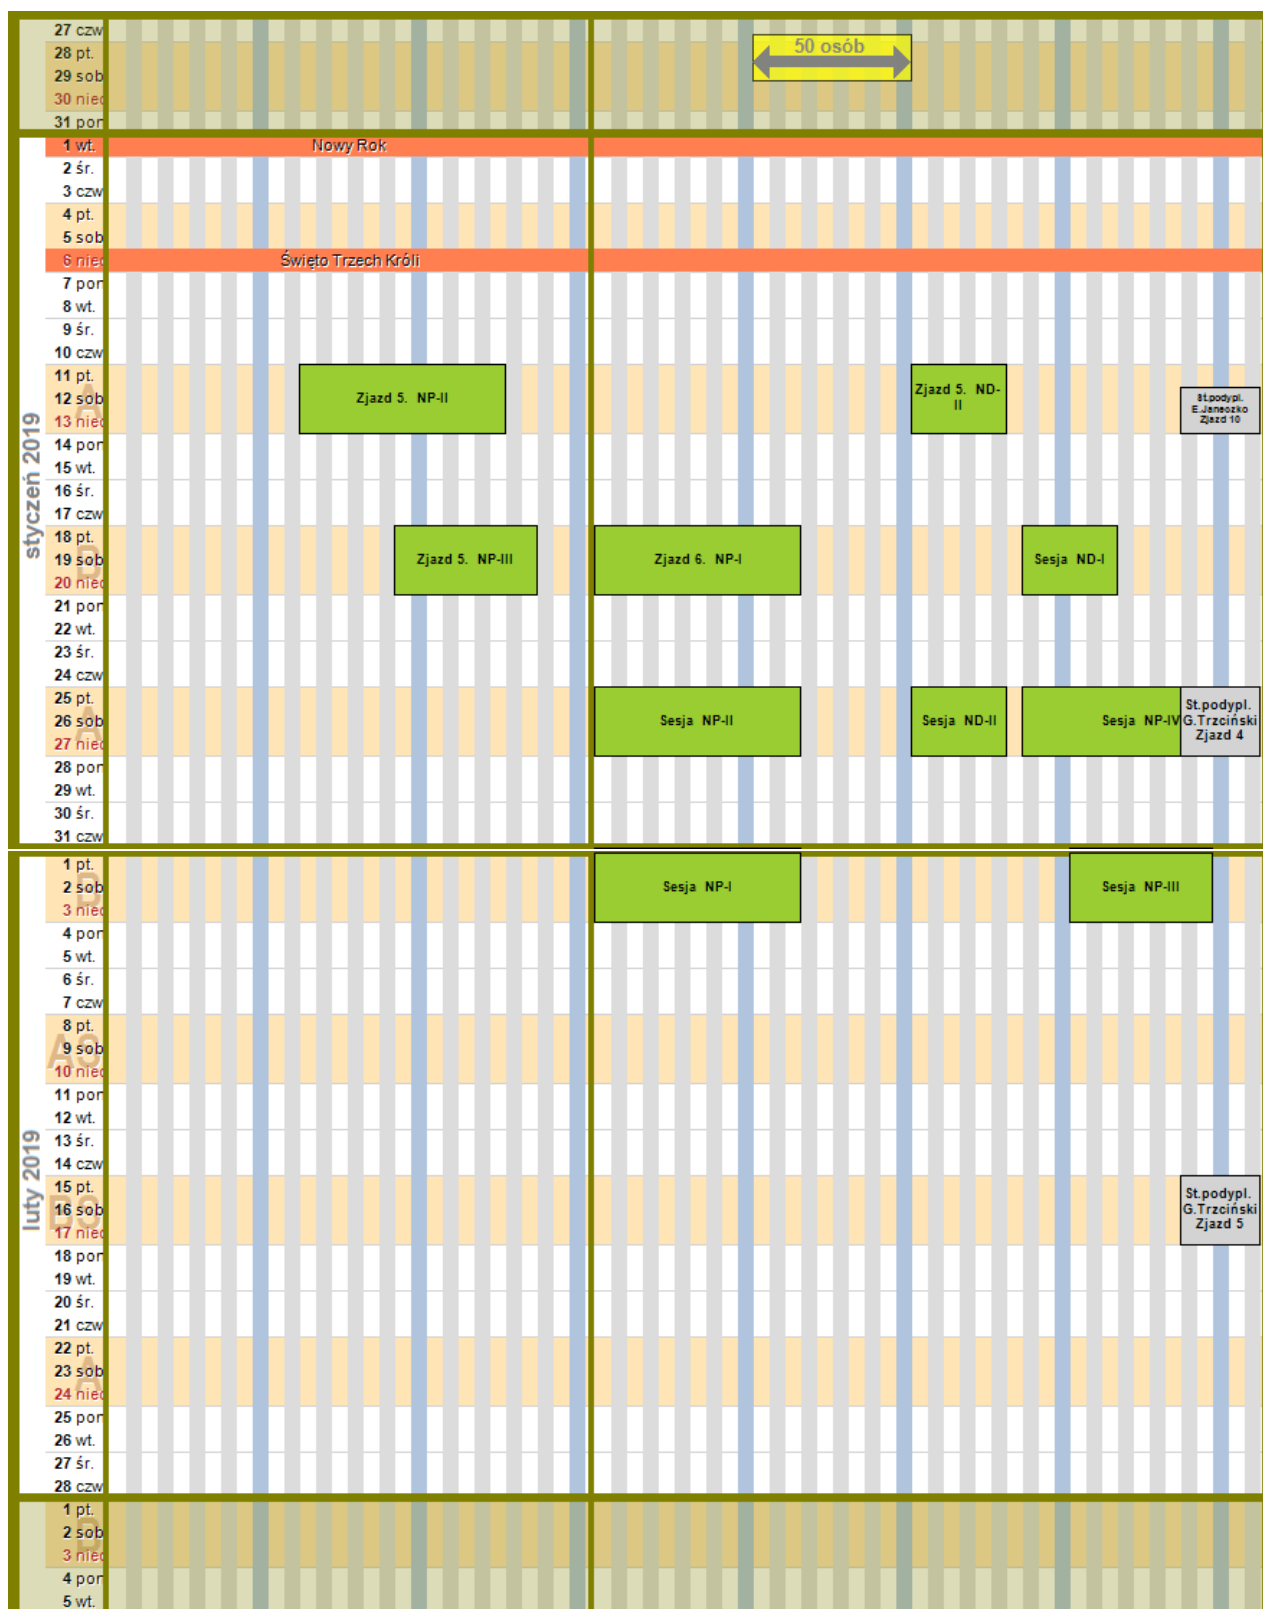

Kalendarz zajęć terenowych i niestacjonarnych: Styczeń-Luty 2019

.....Zajęcia z noclegiem w DS 'Jodełka' ..... Zajęcia pozostałe.....