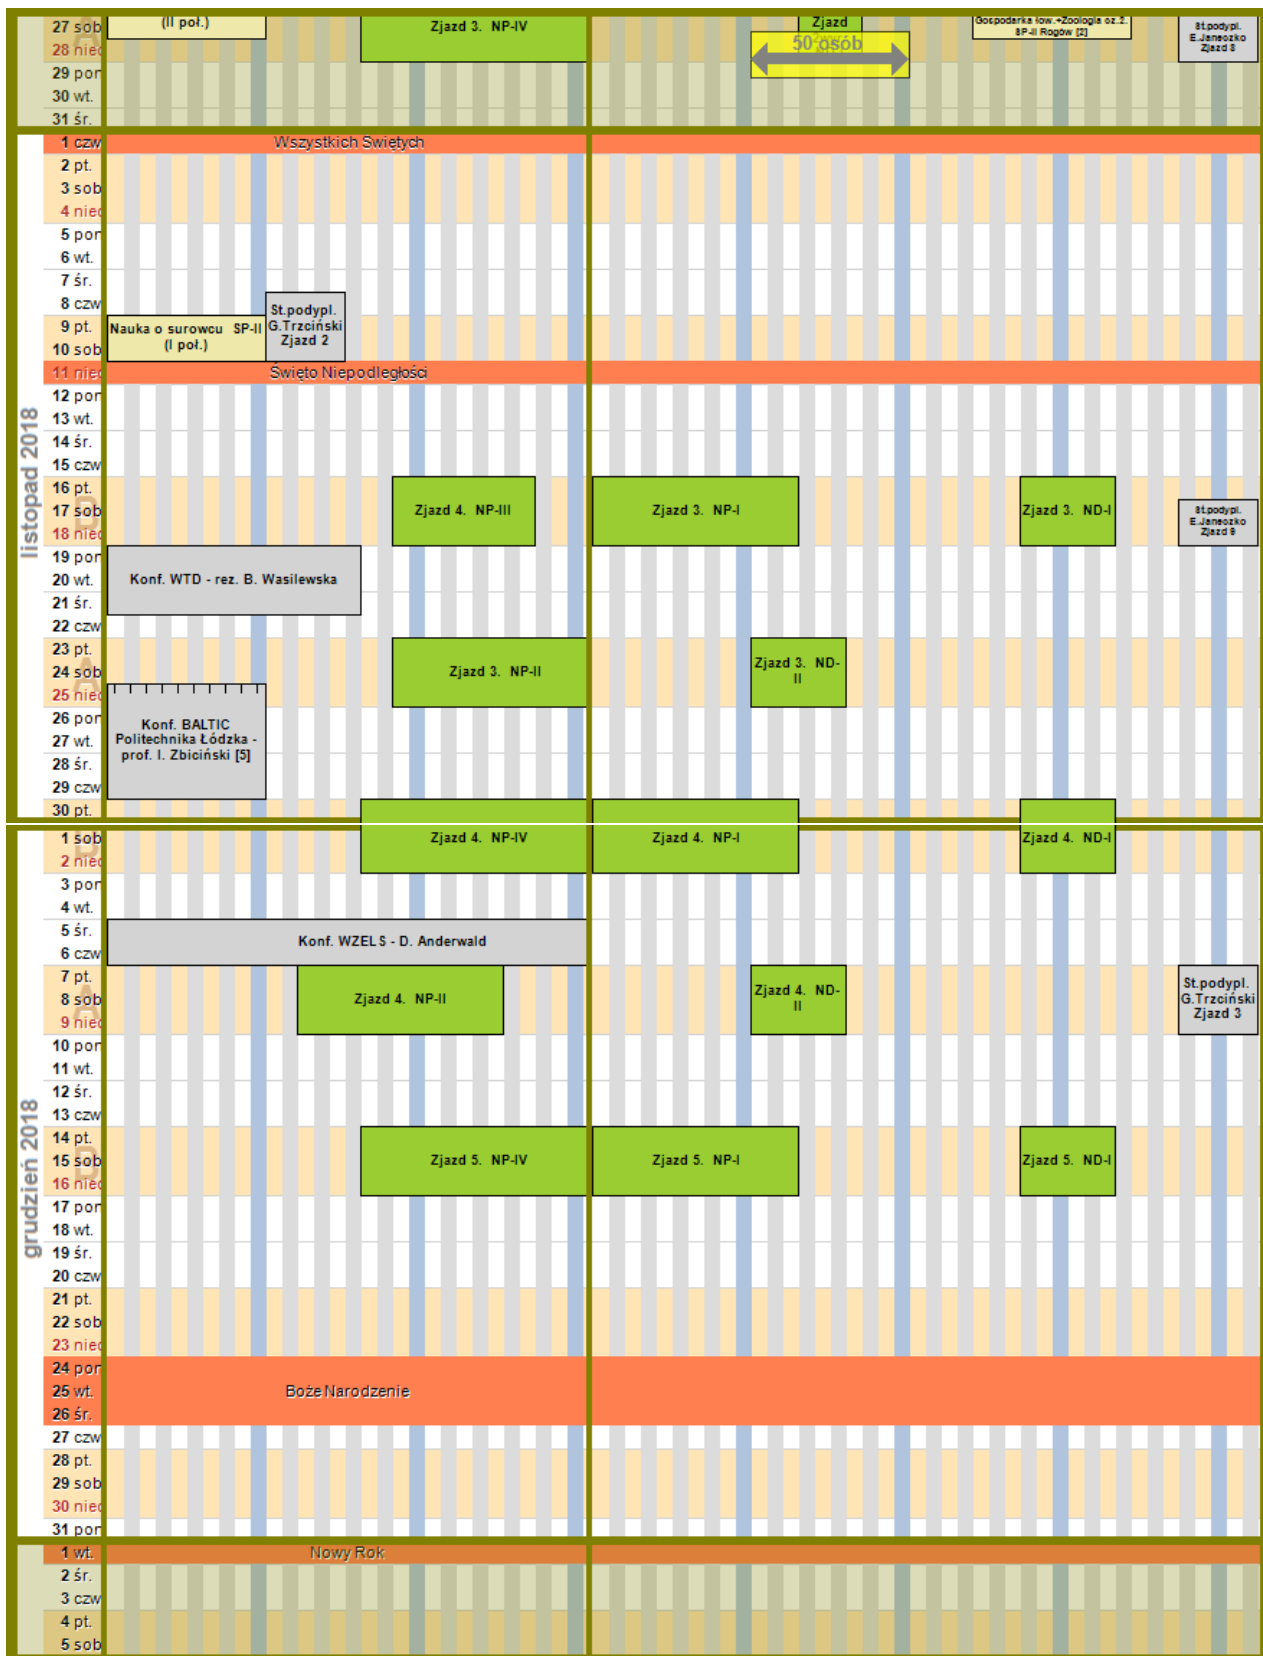

Kalendarz zajęć terenowych i niestacjonarnych: Listopad-Grudzień 2018

.....Zajęcia z noclegiem w DS 'Jodełka' ..... Zajęcia pozostałe.....