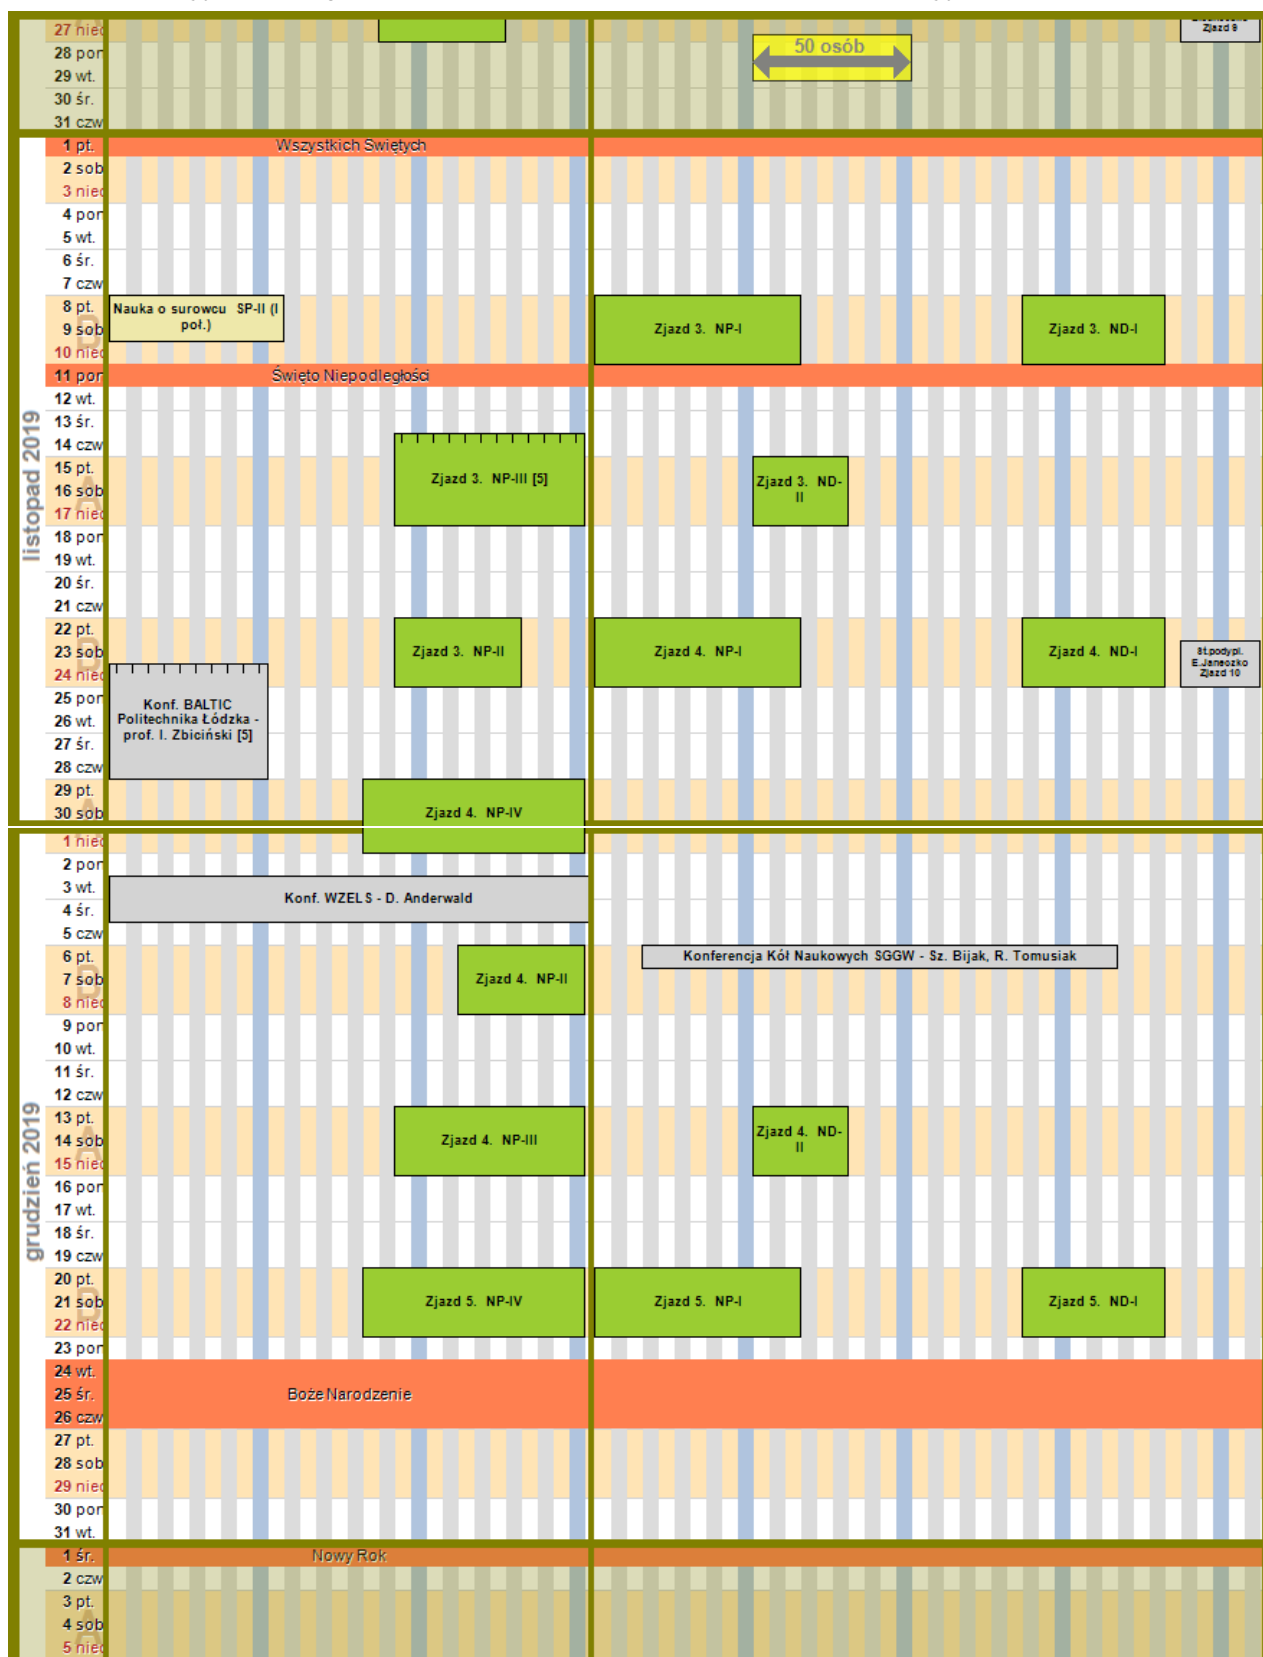

Kalendarz zajęć terenowych i niestacjonarnych: Listopad-Grudzień 2019

.....Zajęcia z noclegiem w DS 'Jodełka' ..... Zajęcia pozostałe.....