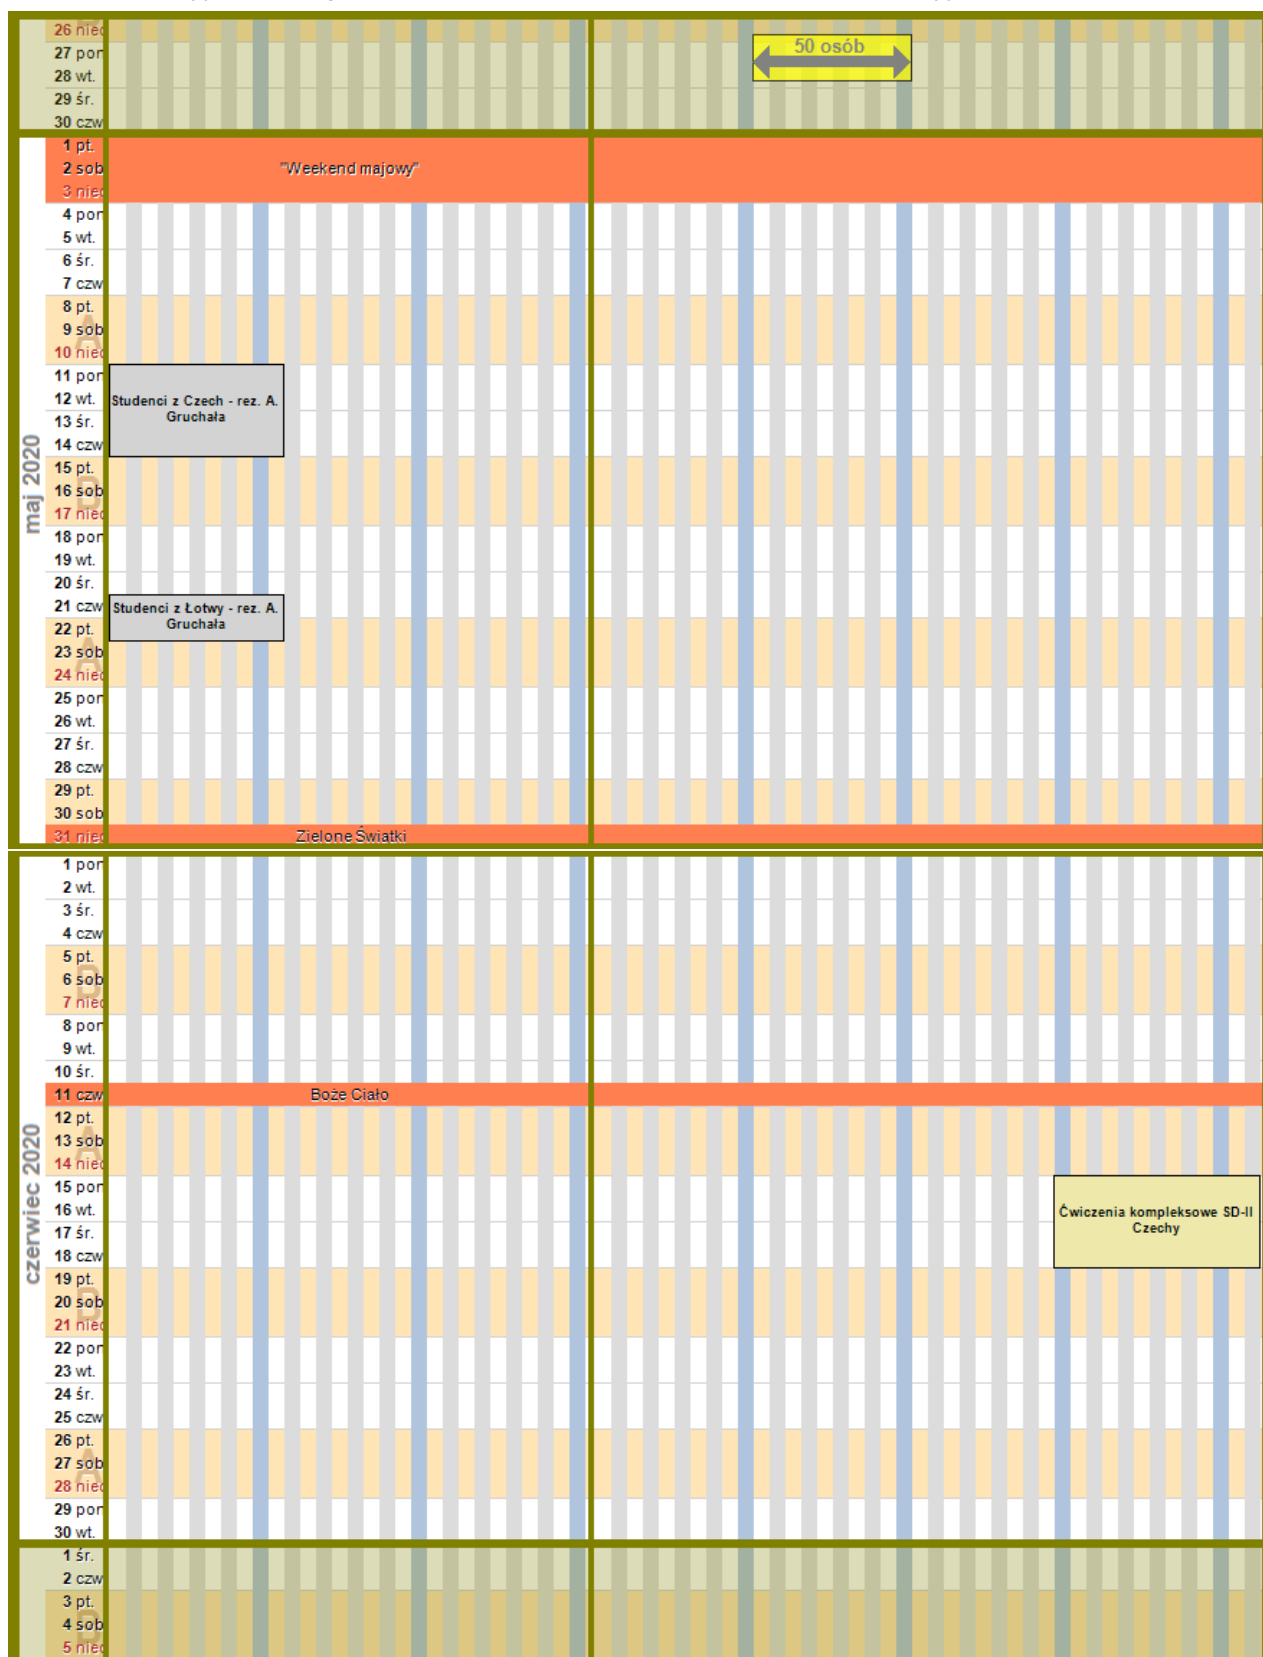

Kalendarz zajęć terenowych i niestacjonarnych: Maj-Czerwiec 2020

.....Zajęcia z noclegiem w DS 'Jodelka' ..... Zajęcia pozostałe.....