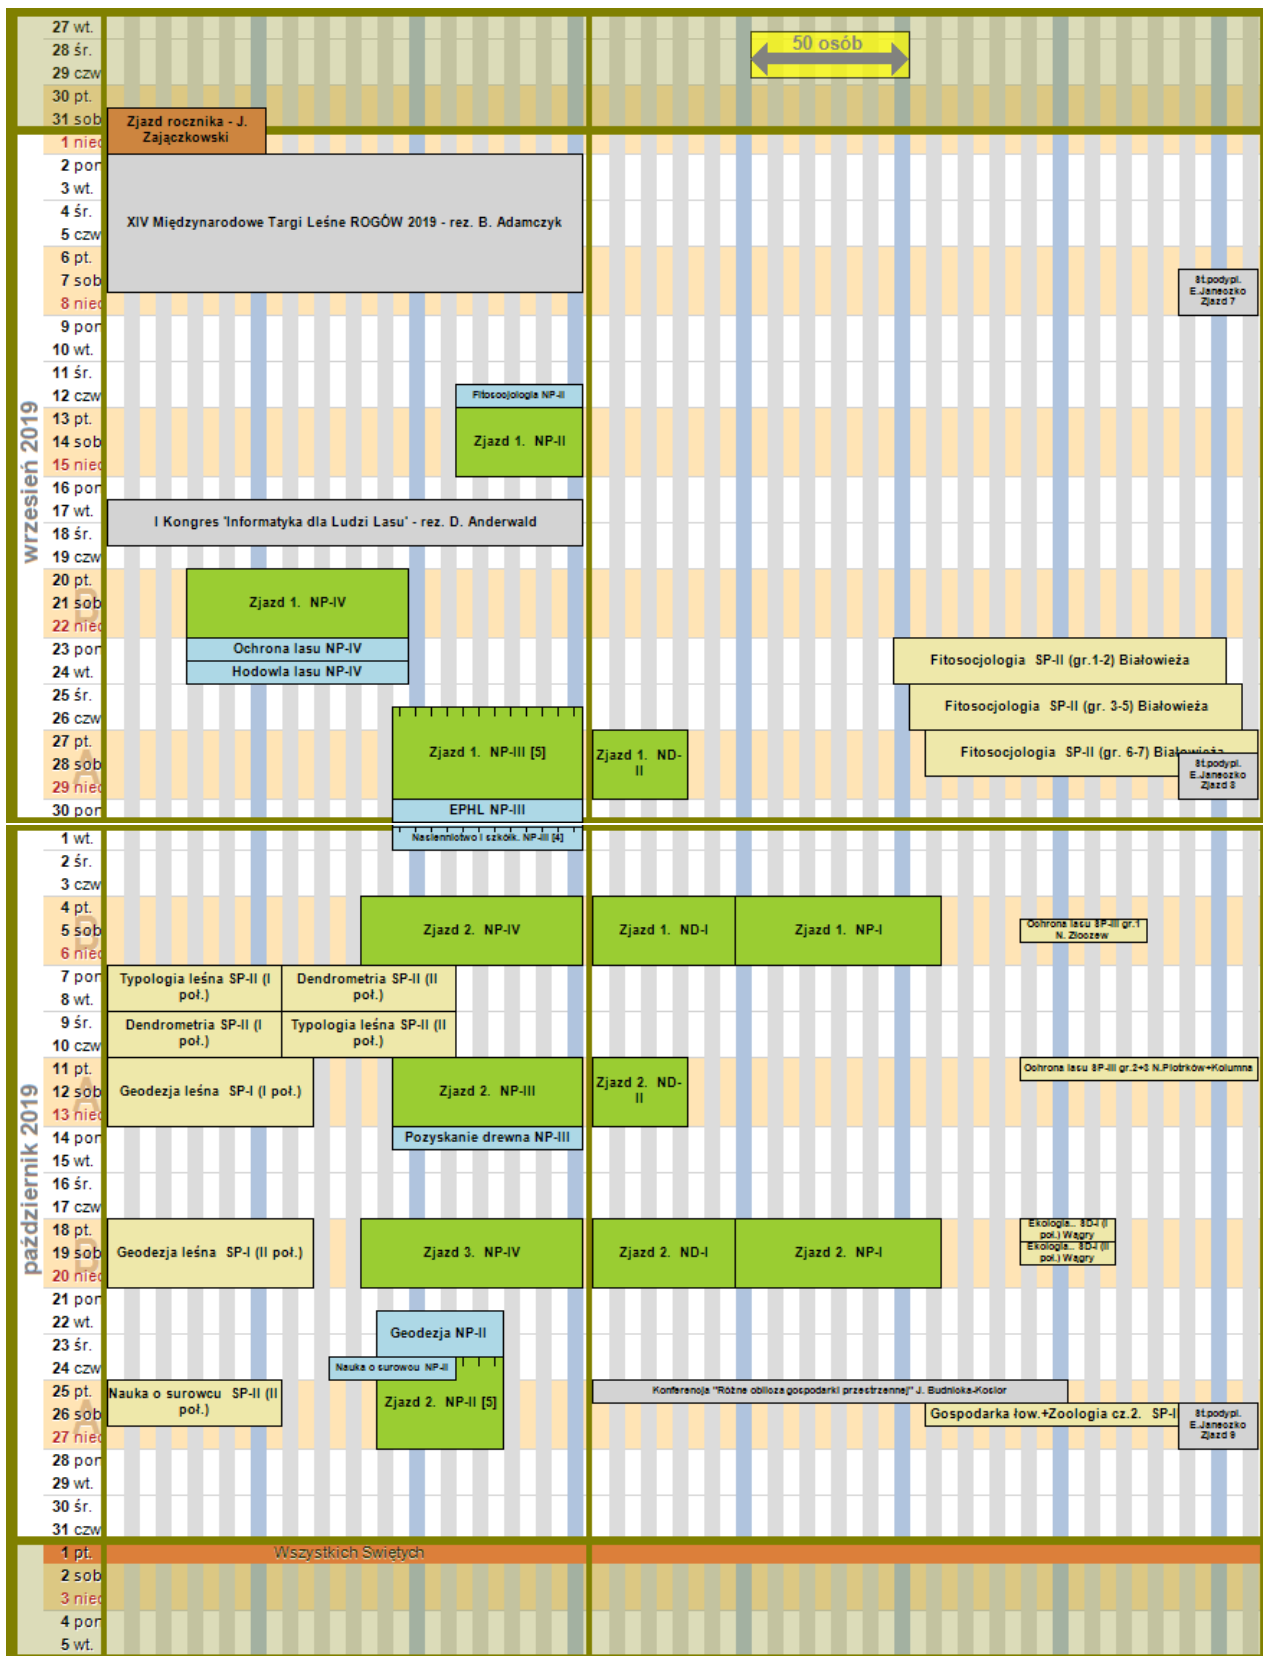

17 I Pt - 19 I Nd 2020	3	Zjazd 5. ND-II	30	Warszawa	–
17 I Pt - 19 I Nd 2020	3	Zjazd 5. NP-III	60	Rogów	J
17 I Pt - 19 I Nd 2020	3	Sesja NP-IV	70	Warszawa	–
24 I Pt - 26 I Nd 2020	3	Sesja ND-I	45	Warszawa	–
24 I Pt - 26 I Nd 2020	3	Sesja NP-I	65	Warszawa	–
31 I Pt - 2 II Nd 2020	3	Sesja ND-II	30	Warszawa	–
31 I Pt - 2 II Nd 2020	3	Sesja NP-II	40	Warszawa	–
31 I Pt - 2 II Nd 2020	3	Sesja NP-III	60	Warszawa	–
11 V Pn - 14 V Cz 2020	4	Studenci z Czech - rez. A. Gruchała	55	Rogów	J
21 V Cz - 22 V Pt 2020	2	Studenci z Łotwy - rez. A. Gruchała	55	Rogów	J
15 VI Pn - 18 VI Cz 2020	4	Ćwiczenia kompleksowe SD-II	65	Czechy	–

UWAGI: J - nocleg w DS Jodełka, 1. Termin ruchomy, 2. Rogów bez noclegu, 3. Wykwaterowanie rano, 4. Przyjazd rano, 5. Przyjazd wieczorem

[Spis treści](#)

Kalendarz zajęć terenowych i niestacjonarnych: Wrzesień-Październik 2019

.....Zajęcia z noclegiem w DS 'Jodelka' ..... Zajęcia pozostałe.....